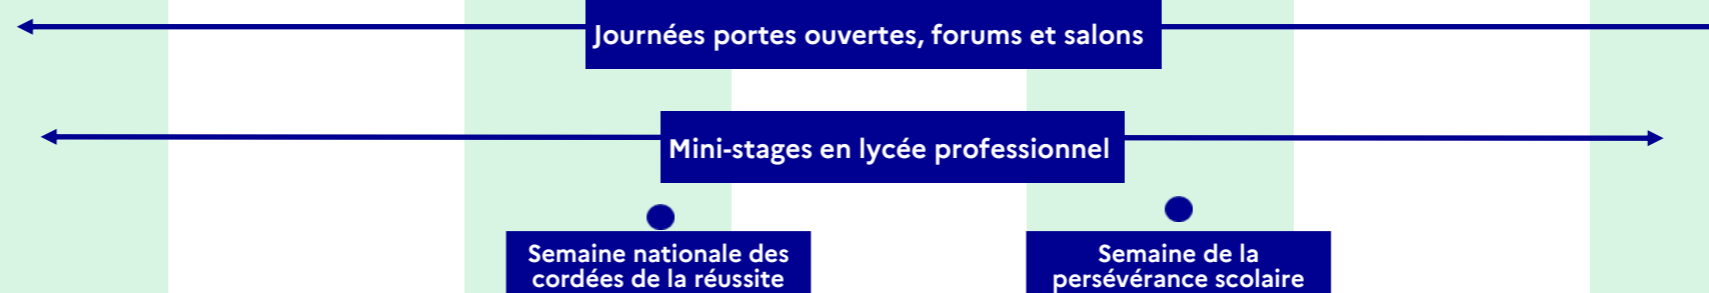

Calendrier orientation – affectation en classe de 3^e

Palier d'orientation

Se préparer à l'entrée au lycée et choisir entre la voie générale et technologique et la voie professionnelle

Équipes éducatives

36 heures
annuelles
dédiées à
l'orientation
en 3^{ème}

Septembre Octobre Novembre Décembre Janvier Février Mars Avril Mai Juin

Temps forts liés à l'orientation

Procédures d'orientation

Dialogue entre la famille et l'établissement pour le choix de la voie d'orientation

Phase provisoire d'orientation
[Service en ligne orientation \(SLO\)](#)
 ou fiche de dialogue (familles)
 Module orientation (établissements)

Phase définitive d'orientation
[Service en ligne orientation \(SLO\)](#)
 ou fiche de dialogue (familles)
 Module orientation (établissements)